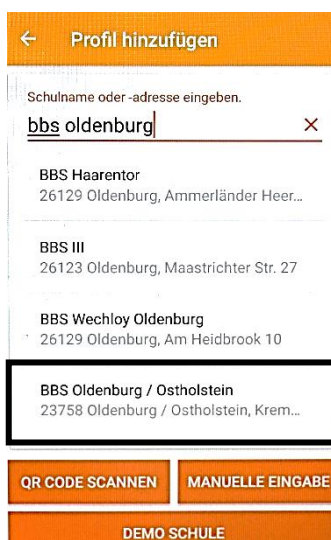

Berufliche Schule
D-23758 Oldenburg in Holstein

Login WebUntis

Klasse

KAI1-18 OLD 18.03.2019

Auswahl der Klasse

Auswahl des Standortes

Auswahl des Zeitfensters

Variante 2 (Untis Mobile App auf einem Tablet oder Handy)

Installieren sie die kostenlose Untis Mobile App auf ihrem Tablet oder Handy.
(google Play Store) 

wählen sie nach der Installation die Option „PROFIL HINZUFÜGEN“ aus.

Geben sie den Schulnamen ein.

Wählen sie aus der angebotenen Liste die gesuchte Schule aus.