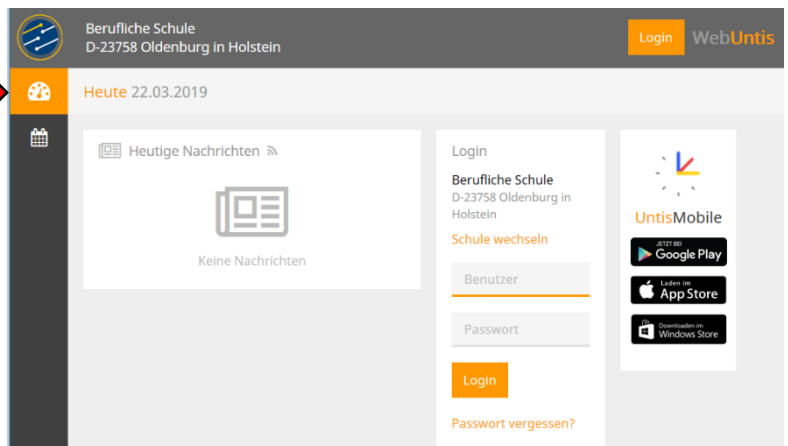

Sie benötigen einen Rechner mit einer Internetverbindung.

Gehen sie auf die folgende Internetseite: <https://webuntis.com>

Geben sie im Suchfenster den Schulnamen ein und wählen sie aus der Liste „BBS Oldenburg / Holstein“ aus (siehe Abbildung).

Nun befinden sie sich im öffentlichen Stunden- und Vertretungsplan in WebUntis.

Durch einen Klick auf das dargestellte Symbol gelangen sie zum Nachrichtensystem von WebUntis.

(Die Schulleitung hat die Möglichkeit, Nachrichten zu verfassen und an alle Schülerinnen und Schüler zu verschicken).